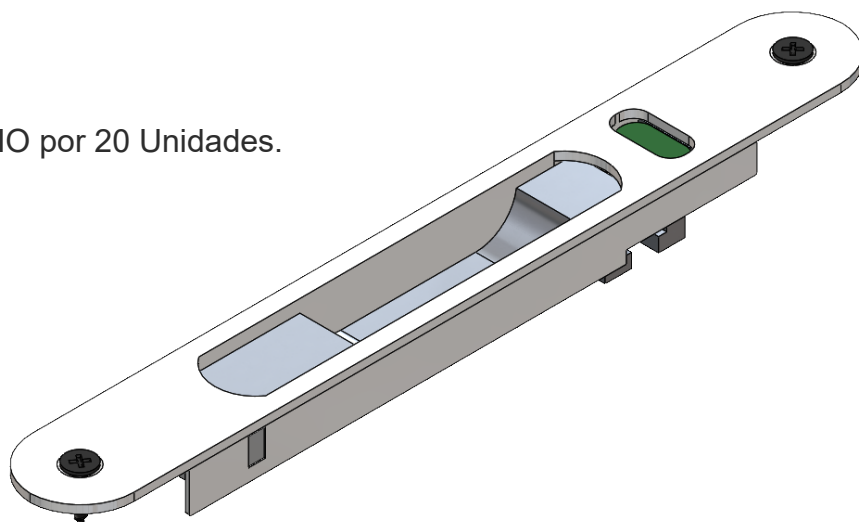

CIERRE MILENIO

MONTAJE CON TORNILLOS PARKER.

axal
Accesorios para Sistemas

FICHA TÉCNICA
ACCESORIOS

MONTAJE CON TORNILLOS PARKER

DESCRIPCIÓN:

- CIERRE MILENIO AUTOMÁTICA cod Ax: 0200041401
- H101 Cierre MILENIO MANUAL cod Ax: 0200011011

CARACTERÍSTICAS:

- Material: Zamak.
- Color: Negro/Blanco.
- Cantidad: Conjunto CIERRE MILENIO por 20 Unidades.

PIEZAS:

- Chasis x1.
- Corredera x1.
- Tapa Roja x1.
- Tapa Verde x1.
- Tope x1.
- Gusanillo M4x8mm x2.

NOTA:

- Tornillo fijación incluidos en el kit de enganche.
- Mecanizado del perfil: 140x20 mm.

APLICABLE A LAS SIGUIENTES LÍNEAS:

Aluar Cierre Lateral.

- **A40 COMPACT.**
H149-PERFIL 8691 Marcos 90° Hojas 90°.
H150-PERFIL 8694 Marcos 90° Hojas 45°.
H151-PERFIL 8694 Marcos 45° Hojas 45°.
- **A40 COMPACT RPT.**
H137-PERFIL RPT-031 Marcos 45° Hojas 45°.
- **VESTA.**
H123-PERFIL 853 Hojas 45°.
- **MÓDENA2.**
H56-PERFIL 7715-7723 Hojas 90°.
- **MÓDENA RPT.**
H137-PERFIL RPT-031 Marcos 45° Hojas 45°.

CARACTERÍSTICAS:

- Material: Zamak.
- Color: Negro/Blanco.
- Cantidad: Conjunto CIERRE MILENIO por 20 Unidades.

PIEZAS:

- Chasis x1.
- Corredera x1.
- Tapa Verde x1.
- Tapa Roja x1.
- Tope x1.
- Gusanillo M4x8mm x2.