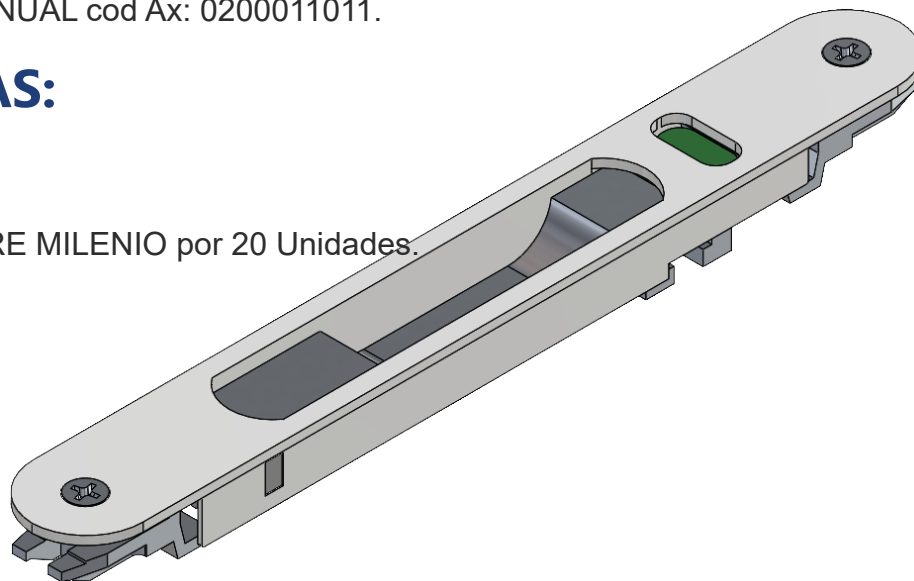

CARACTERÍSTICAS:

- Material: Zamak.
- Color: Negro/Blanco.
- Cantidad: Conjunto CIERRE MILENIO por 20 Unidades.

PIEZAS:

- Chasis x1.
- Corredera x1.
- Tapa Roja x1.
- Tapa Verde x1.
- Tope x1.
- Gusanillo M4x8mm x2.

NOTA:

- Tornillo fijación incluidos en el kit de enganche.
- Mecanizado del perfil: 140x20 mm.

APLICABLE A LAS SIGUIENTES LÍNEAS:

Aluar Cierre Lateral.

- **A40 COMPACT.**
H149-PERFIL 8691 Marcos 90° Hojas 90°.
H150-PERFIL 8694 Marcos 90° Hojas 45°.
H151-PERFIL 8694 Marcos 45° Hojas 45°.
- **A40 COMPACT RPT.**
H137-PERFIL RPT-031 Marcos 45° Hojas 45°.
- **VESTA.**
H123-PERFIL 853 Hojas 45°.
- **MÓDENA2.**
H56-PERFIL 7715-7723 Hojas 90°.
- **MÓDENA RPT.**
H137-PERFIL RPT-031 Marcos 45° Hojas 45°.

FICHA TÉCNICA
ACCESORIOS

CIERRE MILENIO

MONTAJE CON TUERCAS.

axal
Accesorios para Sistemas

FICHA TÉCNICA
ACCESORIOS

MONTAJE CON TUERCAS

DESCRIPCIÓN:

- H101 Cierre MILENIO AUT cod Ax: 0200001011.
- H101 Cierre MILENIO MANUAL cod Ax: 0200011011.

CARACTERÍSTICAS:

- Material: Zamak.
- Color: Negro/Blanco.
- Cantidad: Conjunto CIERRE MILENIO por 20 Unidades.

PIEZAS:

- Chasis x1.
- Corredera x1.
- Tapa Verde x1.
- Tapa Roja x1.
- Tope x1.
- Gusanillo M4x8mm x2.