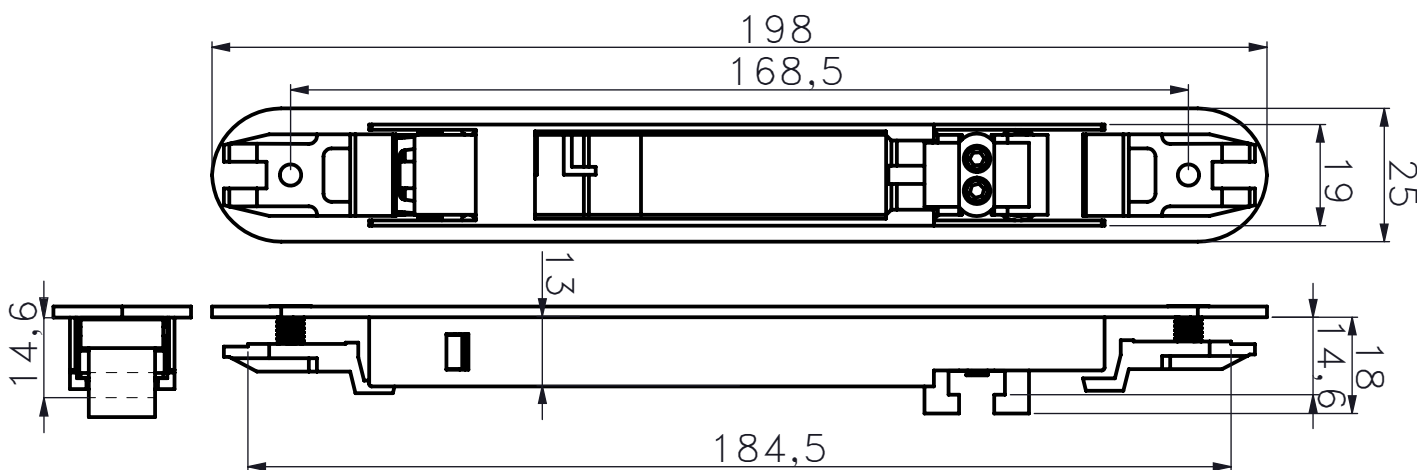

NOTA:

- Tornillo fijación incluidos en el kit de enganche.
- Mecanizado del perfil: 140x20 mm.

APLICABLE A LAS SIGUIENTES LÍNEAS:

Aluar Cierre Lateral.

- **A40 COMPACT.**
H149-PERFIL 8691 Marcos 90° Hojas 90°.
H150-PERFIL 8694 Marcos 90° Hojas 45°.
H151-PERFIL 8694 Marcos 45° Hojas 45°.
- **A40 COMPACT RPT.**
H137-PERFIL RPT-031 Marcos 45° Hojas 45°.
- **VESTA.**
H123-PERFIL 853 Hojas 45°.
- **MÓDENA2.**
H56-PERFIL 7715-7723 Hojas 90°.
- **MÓDENA RPT.**
H137-PERFIL RPT-031 Marcos 45° Hojas 45°.

CARACTERÍSTICAS:

- Material: Zamak.
- Color: Negro/Blanco.
- Cantidad: Conjunto CIERRE MILENIO por 20 Unidades.

PIEZAS:

- Chasis x1.
- Corredera x1.
- Tapa Verde x1.
- Tapa Roja x1.
- Tope x1.
- Gusanillo M4x8mm x2.

NOTA:

- Tornillo fijación incluidos en el kit de enganche.
- Mecanizado del perfil: 186x20 mm. (*Montaje con tuerca*)

APLICABLE A LAS SIGUIENTES LÍNEAS:

Aluar Cierre Lateral.

- **A40 COMPACT.**
H149-PERFIL 8691 Marcos 90° Hojas 90°.
H150-PERFIL 8694 Marcos 90° Hojas 45°.
H151-PERFIL 8694 Marcos 45° Hojas 45°.
- **A40 COMPACT RPT.**
H137-PERFIL RPT-031 Marcos 45° Hojas 45°.
- **VESTA.**
H123-PERFIL 853 Hojas 45°.
- **MÓDENA2.**
H56-PERFIL 7715-7723 Hojas 90°.
- **MÓDENA RPT.**
H137-PERFIL RPT-031 Marcos 45° Hojas 45°.