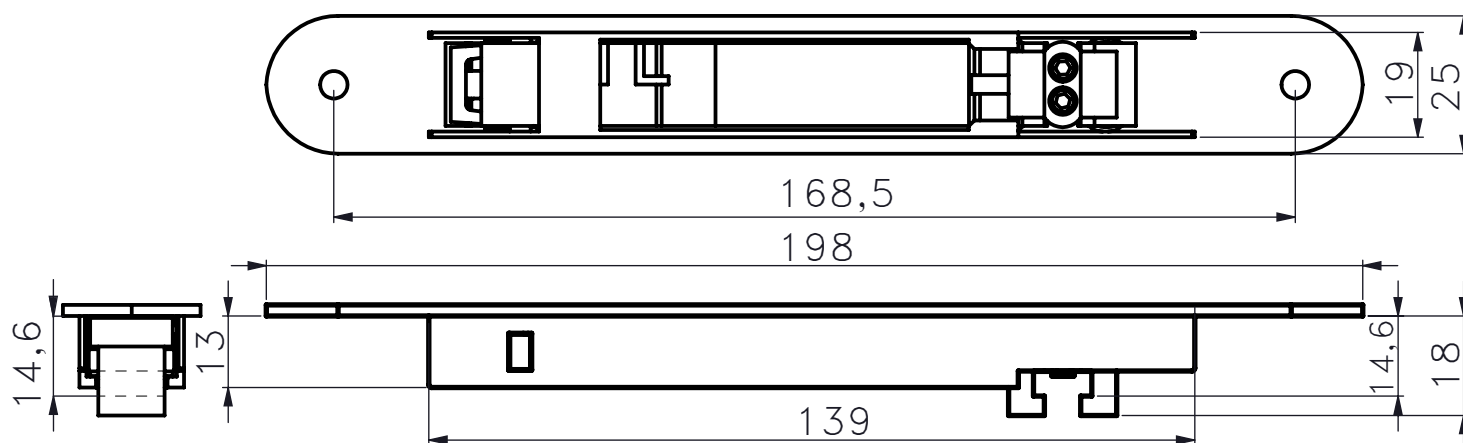

CARACTERÍSTICAS:

- Material: Zamak.
- Color: Negro/Blanco.
- Cantidad: Conjunto CIERRE MILENIO por 20 Unidades.

PIEZAS:

- Chasis x1.
- Corredera x1.
- Tapa Roja x1.
- Tapa Verde x1.
- Tope x1.
- Gusanillo M4x8mm x2.

NOTA:

- Tornillo fijación incluidos en el kit de enganche.
- Mecanizado del perfil: 140x20 mm.

APLICABLE A LAS SIGUIENTES LÍNEAS:

Aluar Cierre Lateral.

- **A40 COMPACT.**
H149-PERFIL 8691 Marcos 90° Hojas 90°.
H150-PERFIL 8694 Marcos 90° Hojas 45°.
H151-PERFIL 8694 Marcos 45° Hojas 45°.
- **A40 COMPACT RPT.**
H137-PERFIL RPT-031 Marcos 45° Hojas 45°.
- **VESTA.**
H123-PERFIL 853 Hojas 45°.
- **MÓDENA2.**
H56-PERFIL 7715-7723 Hojas 90°.
- **MÓDENA RPT.**
H137-PERFIL RPT-031 Marcos 45° Hojas 45°.

CARACTERÍSTICAS:

- Material: Zamak.
- Color: Negro/Blanco.
- Cantidad: Conjunto CIERRE MILENIO por 20 Unidades.

PIEZAS:

- Chasis x1.
- Corredera x1.
- Tapa Verde x1.
- Tapa Roja x1.
- Tope x1.
- Gusanillo M4x8mm x2.

NOTA:

- Tornillo fijación incluidos en el kit de enganche.
- Mecanizado del perfil: 186x20 mm. (*Montaje con tuerca*)

APLICABLE A LAS SIGUIENTES LÍNEAS:

Aluar Cierre Lateral.

- **A40 COMPACT.**
H149-PERFIL 8691 Marcos 90° Hojas 90°.
H150-PERFIL 8694 Marcos 90° Hojas 45°.
H151-PERFIL 8694 Marcos 45° Hojas 45°.
- **A40 COMPACT RPT.**
H137-PERFIL RPT-031 Marcos 45° Hojas 45°.
- **VESTA.**
H123-PERFIL 853 Hojas 45°.
- **MÓDENA2.**
H56-PERFIL 7715-7723 Hojas 90°.
- **MÓDENA RPT.**
H137-PERFIL RPT-031 Marcos 45° Hojas 45°.